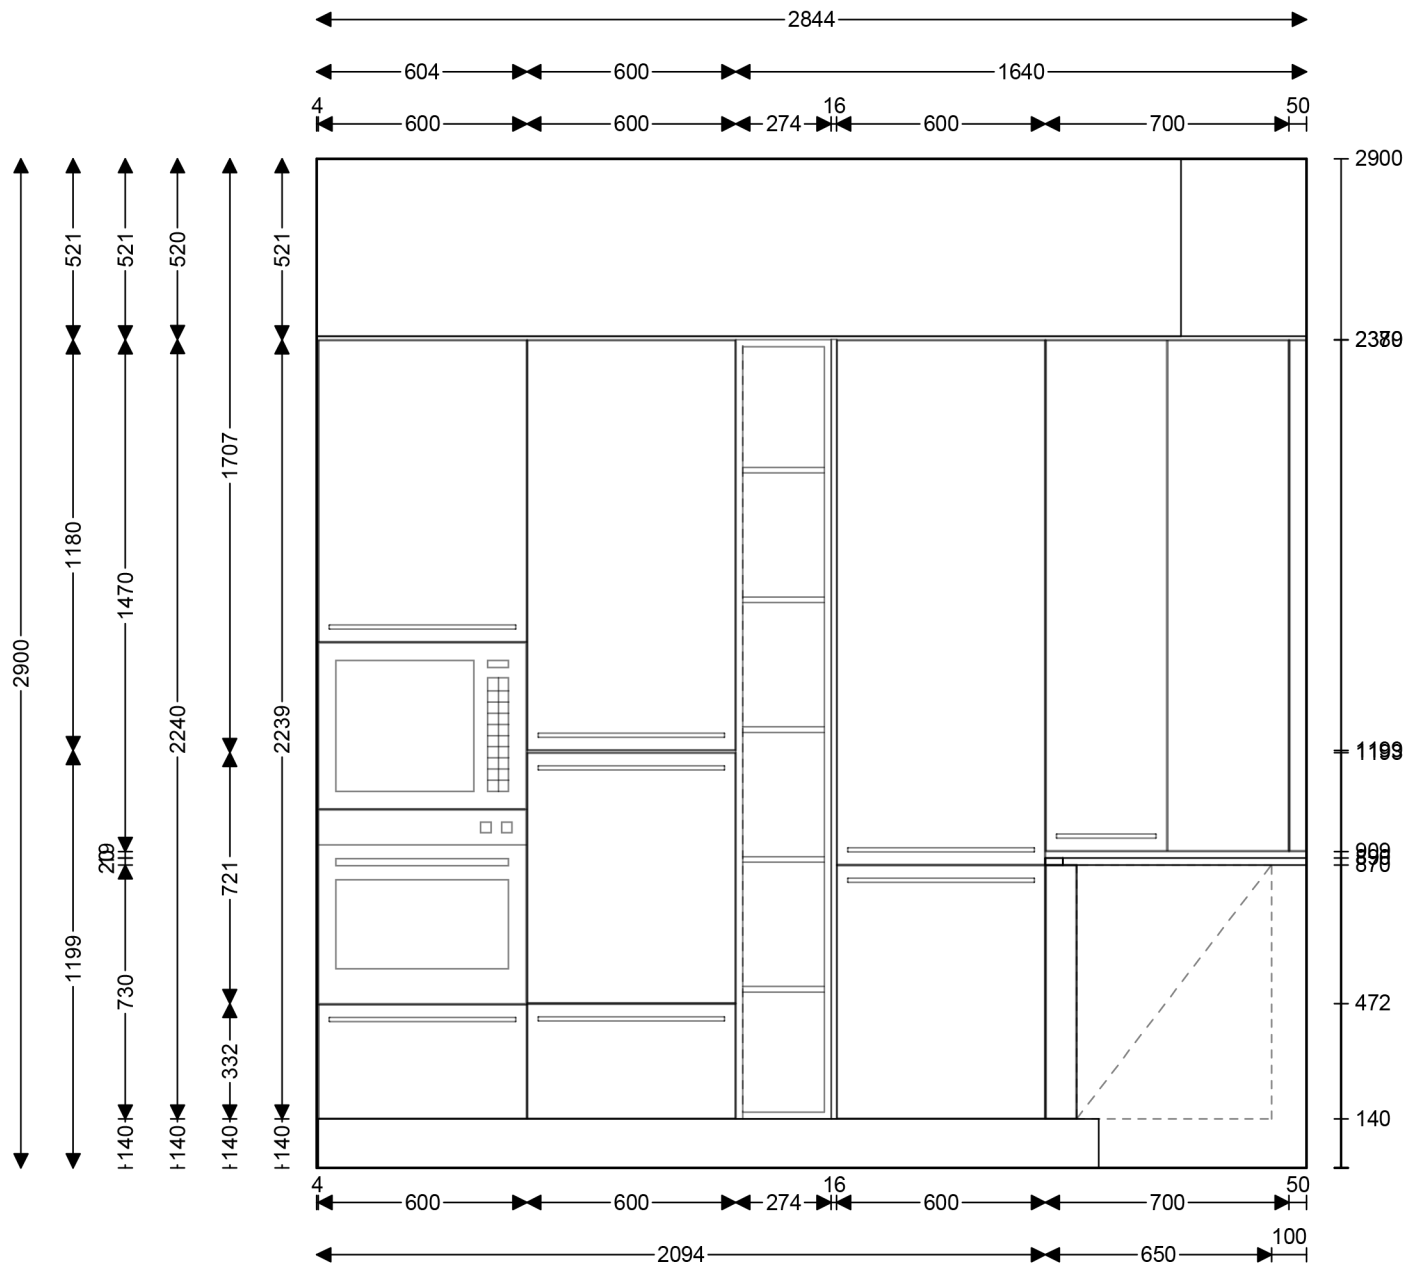

Перспектива  
Комиссия 17/4

EXPO INTERFORMA

Салон немецкого интерьера ИНТЕРФОРМА  
ул. Текучева 139а, ТЦ Миллениум,  
344018 Ростов-на-Дону  
ИНТЕРФОРМА

План  
Комиссия 17/4

EXPO INTERFORMA

Салон немецкого интерьера ИНТЕРФОРМА  
ул. Текучева 139а, ТЦ Миллениум,  
344018 Ростов-на-Дону  
ИНТЕРФОРМА