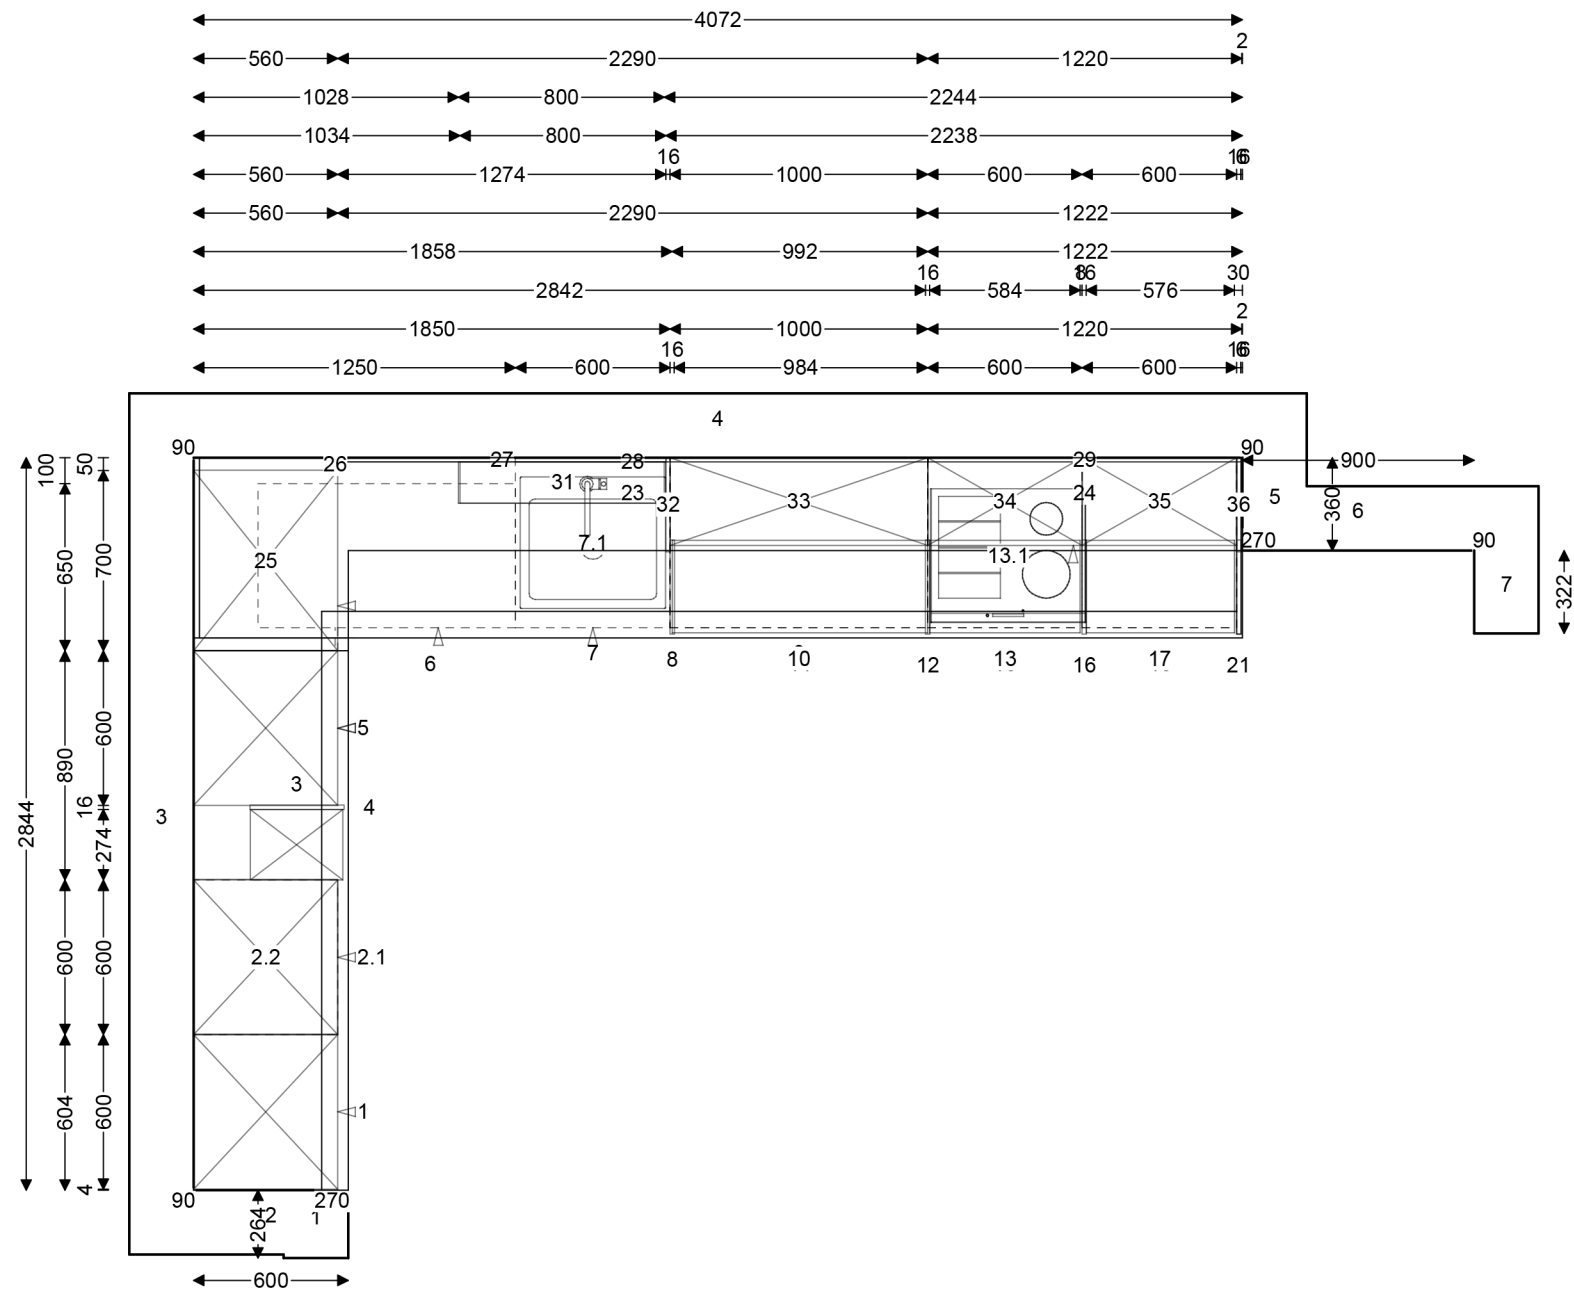

Салон немецкого интерьера ИНТЕРФОРМА
ул. Текучева 139а, ТЦ Миллениум,
344018 Ростов-на-Дону
ИНТЕРФОРМА

План
Комиссия 17/4

EXPO INTERFORMA